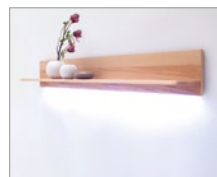

.. 200T51 Wandboard

Panel / 1 Boden
B/H/T ca. 179/25/25 cm
Beleuchtungsempfehlung:
1x ... 84ZB LED Band Beleuchtung 165 cm