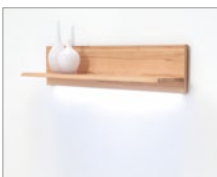

.. 200T50 Wandboard

Panel / 1 Boden
B/H/T ca. 110/25/25 cm
Beleuchtungsempfehlung:
1x ... 82ZB LED Band Beleuchtung 100 cm