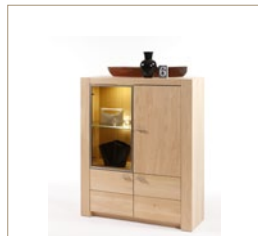

MAD52T21 Highboard rechts
1 Glasür / 3 Holztüren
B/H/T: ca. 110/137/37 cm
Beleuchtungsempfehlung:
1x 05021ZB 1-er LED Spot weiß
1x 05071ZB 1-er Glasbodenbel.