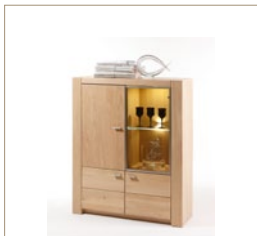

MAD52T20 Highboard links
1 Glasür / 3 Holztüren
B/H/T: ca. 110/137/37 cm
Beleuchtungsempfehlung:
1x 05021ZB 1-er LED Spot weiß
1x 05071ZB 1-er Glasbodenbel.