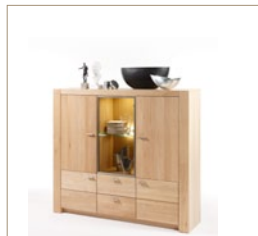

MAD52T05 Highboard
1 Glasür / 4 Holztüren / 2 Schubkästen
B/H/T: ca. 156/137/37 cm
Beleuchtungsempfehlung:
1x 05021ZB 1-er LED Spot weiß
1x 05071ZB 1-er Glasbodenbel.