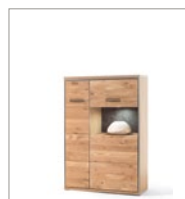

ESP11T24 Kombi-Highboard links
1-trg. Glas/1-trg. Holz
B/H/T ca. 94/136/39 cm
Beleuchtungsempfehlung:
1x 06021ZB 1-er LED Spot weiß