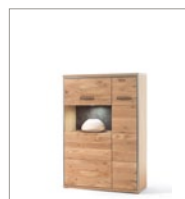

ESP11T25 Kombi-Highboard rechts
1-trg. Glas/1-trg. Holz
B/H/T ca. 94/136/39 cm
Beleuchtungsempfehlung:
1x 06021ZB 1-er LED Spot weiß