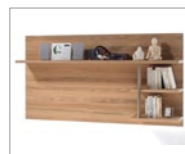

ESP11T52 TV-Wandpaneel
Paneel/3 Holzböden/1 Metallhalter
B/H/T ca. 184/96/29 cm
Beleuchtungsempfehlung:
1x 06088ZB LED Bandbel. 530 cm
(Beleuchtung 4-seitig hinter Paneel)