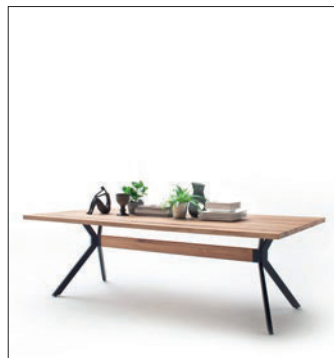

DAKAR

Wohnen & Speisen

Front: Wildeiche massiv mit Gebrauchsspuren
 Korpus: MDF Eiche furniert
 Oberfläche: oil finish
 Metall: schwarz lackiert
 Schubkasten & Türen: mit softclose Mechanismus

DACWTT01 Sideboard

DACWTT31 TV-Element

2 SK / 1 Fach / 2 Klappen
 3 Kabelfächer 55 mm
 B/H/T ca. 180/68/45 cm

DACWTT60 Esstisch

B/H/T ca. 180/76/90 cm

DACWTT61 Esstisch

B/H/T ca. 200/76/100 cm

DACWTT62 Esstisch

B/H/T ca. 220/76/100 cm

DACWTT65 Couchtisch

1 SK
 B/H/T ca. 80/40/80 cm

DACWTT68 Bank

B/H/T ca. 180/47/38 cm