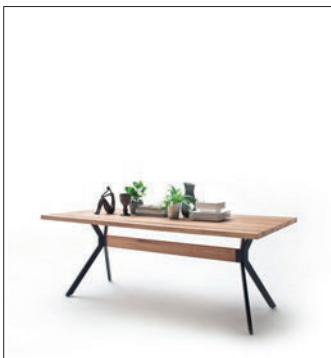

DAKAR

Wohnen & Speisen

Front: Wildeiche massiv mit Gebrauchsspuren
 Korpus: MDF Eiche furniert
 Oberfläche: oil finish
 Metall: schwarz lackiert
 Schubkasten & Türen: mit softclose Mechanismus

DACWTT01 Sideboard

DACWTT11 Stauraumelement

2-trg. Holz / 5 Fächer
 B/H/T ca. 49/164/40 cm

DACWTT20 Regal

1-trg. Holz / 4 Fächer
 B/H/T ca. 39/196/40 cm

DACWTT30 TV-Element

2 SK / 1 Fach / 2 Klappen
 1 Kabelfach 55 mm
 B/H/T ca. 214/68/45 cm

DACWTT31 TV-Element

2 SK / 1 Fach / 2 Klappen
 3 Kabelfächer 55 mm
 B/H/T ca. 180/68/45 cm

DACWTT60 Esstisch

B/H/T ca. 180/76/90 cm

DACWTT61 Esstisch

B/H/T ca. 200/76/100 cm

DACWTT62 Esstisch

B/H/T ca. 220/76/100 cm