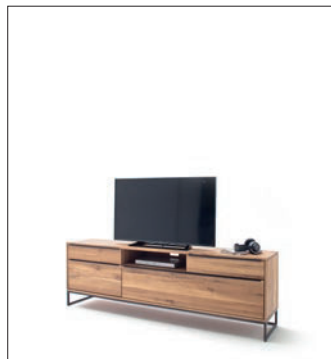

DAKAR

Wohnen & Speisen

Front: Wildeiche massiv mit Gebrauchsspuren
 Korpus: MDF Eiche furniert
 Oberfläche: oil finish
 Metall: schwarz lackiert
 Schubkasten & Türen: mit softclose Mechanismus

DACWTT01 Sideboard

DACWTT11 Stauraumelement

2-trg. Holz / 5 Fächer
 B/H/T ca. 49/164/40 cm

DACWTT20 Regal

1-trg. Holz / 4 Fächer
 B/H/T ca. 39/196/40 cm

DACWTT30 TV-Element

2 SK / 1 Fach / 2 Klappen
 1 Kabelfach 55 mm
 B/H/T ca. 214/68/45 cm

DACWTT31 TV-Element

2 SK / 1 Fach / 2 Klappen
 3 Kabelfächer 55 mm
 B/H/T ca. 180/68/45 cm

DACWTT60 Esstisch

B/H/T ca. 180/76/90 cm

DACWTT61 Esstisch

B/H/T ca. 200/76/100 cm

DACWTT62 Esstisch

B/H/T ca. 220/76/100 cm