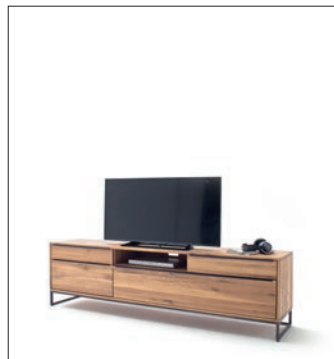

DACWTT30 TV-Element

2 SK / 1 Fach / 2 Klappen
1 Kabelfach 55 mm
B/H/T ca. 214/68/45 cm