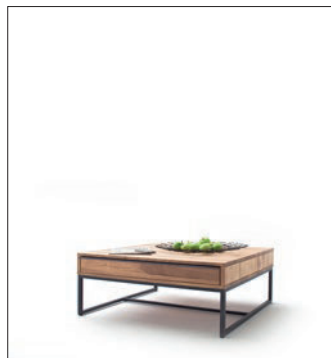

DAKAR

Wohnen & Speisen

Front: Wildeiche massiv mit Gebrauchsspuren
 Korpus: MDF Eiche furniert
 Oberfläche: oil finish
 Metall: schwarz lackiert
 Schubkasten & Türen: mit softclose Mechanismus

DACWTT01 Sideboard

DACWTT31 TV-Element

2 SK / 1 Fach / 2 Klappen
 3 Kabelfächer 55 mm
 B/H/T ca. 180/68/45 cm

DACWTT60 Esstisch

B/H/T ca. 180/76/90 cm

DACWTT61 Esstisch

B/H/T ca. 200/76/100 cm

DACWTT62 Esstisch

B/H/T ca. 220/76/100 cm

DACWTT65 Couchtisch

1 SK
 B/H/T ca. 80/40/80 cm

DACWTT68 Bank

B/H/T ca. 180/47/38 cm