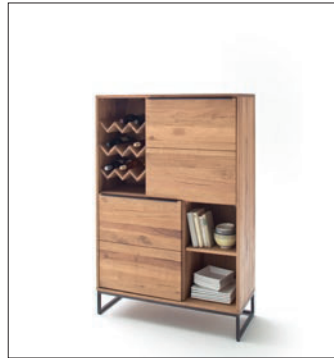

DAKAR

Wohnen & Speisen

MCA
living

Metallrahmen schwarz lackiert

DAKAR

Wohnen & Speisen

DACWTT05 Highboard 2-trg. Holz / 3 Fächer

DACWTT10 Stauraumelement 1-trg. Holz / 1 Fach
 2x DACWTT20 Regal 1-trg. Holz / 4 Fächer
 DACWTT05 Highboard 2-trg. Holz / 3 Fächer
 DACWTT60 Esstisch
 DACWTT68 Bank
 mit Schwinger KIAN

2x DACWTT20 Regal- 1 Tür / 4 Fächer

DACWTT11 Stauraumelement 2-trg. Holz / 5 Fächer
 DACWTT10 Stauraumelement 1-trg. Holz / 1 Fach

Eiche massiv mit Gebrauchsspuren

DACWTT30 TV-Element 2 SK / 1 Fach / 2 Klappen
 DACWTT01 Sideboard 4 SK / 2 Klappen
 DACWTT65 Couchtisch 1 SK

DAKAR

Wohnen & Speisen

Front: Wildeiche massiv mit Gebrauchsspuren
 Korpus: MDF Eiche furniert
 Oberfläche: oil finish
 Metall: schwarz lackiert
 Schubkasten & Türen: mit softclose Mechanismus

DACWTT01 Sideboard

4 SK / 2 Klappen
 B/H/T ca. 184/84/40 cm

DACWTT05 Highboard

2-trg. Holz / 3 Fächer
 mit Weinflaschen Einsatz - 9 Flaschen
 B/H/T ca. 99/148/40 cm

DACWTT10 Stauraumelement

1-trg. Holz / 1 Fach
 B/H/T ca. 49/164/40 cm